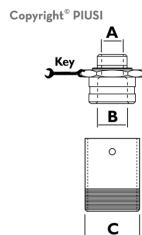

SLANGETROMLER, SLANGER, OG RØRDELER

LØSE TROMLER, SLANGER, OG TILBEHØR

TANKADAPTER HURTIGKOBLING 2"

[Datablad - 34517163](#)

- (A) 1" utvendig gjenge i toppdel for tilkobling av slange
- (B) 1" innvendig gjenge toppdel for montering av sugerør ned i tank/fat
- (C) 2" utvendig gjenge i tankdel.

- Monteres på helfat sammen med [Sugerør teleskopisk helfat](#)

Varenr: 34508930
Pris: kr 382.00

SUGERØR TELESKOPISK HELFAT

[Datablad - 34508934](#)

- 1" utvendig gjenge
- Teleskopisk for å passe de fleste helfat (110cm)
- Kobles til [Tankadapter hurtigkobling 2"](#) eller [Piusi tankadapter 2"](#)

Varenr: 34508934
Pris: kr 484.00

SLANGETROMMEL - UTEN SLANGE

[Datablad - 36985600](#)

- -Tilkobling: G1" hun inn - G1" hun ut
- -Intern bredde på trommel: 165mm

Varenr: 36985600
Pris: kr 9.246.00