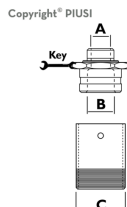

FATFORSKRUING PIUSI 2"

[Datablad - 34517163](#)

- 2" utvendig gjenge
- 1" innvendig gjenge mot sugerør
- 1" overgang mot Piusi-flens med o-ring
- Tilbakeslagsventil innebygget
- Monteres på tank eller på helfat sammen med [Sugerør teleskopisk helfat](#)

SKU: 34517163
Price: kr 941.00

Copyright® PIUSI